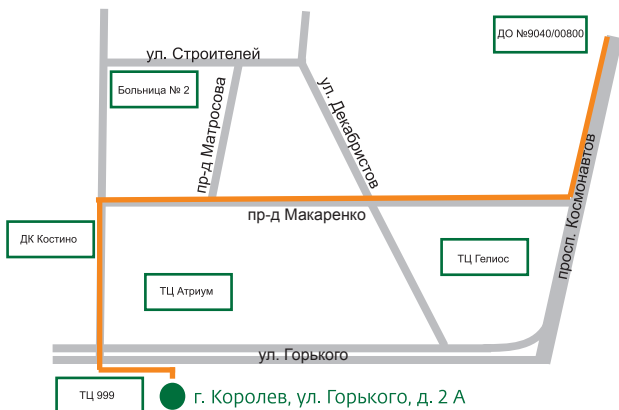

Новый адрес офиса

Адреса и режимы работы ближайших офисов Банка:

ДО № 9040/00802

ул. Горького д. 29 Б.
Режим работы:
пн-пт: с 9:00 до 19:00
сб: с 9:00 до 17:00
вс: выходной день

ДО № 9040/00848

ул. Силикатная, д.11
Режим работы:
пн-пт: с 9:00 до 19:00
сб: с 9:00 до 17:00
вс: выходной день

ДО № 9040/00812

ул. Гагарина, д.12/14
Режим работы:
пн-пт: с 9:00 до 19:00
сб: с 9:00 до 17:00
вс: выходной

ДО № 9040/00813

пр-т Королева, 5Д, корп.1
Режим работы:
пн-пт: с 9:00 до 19:00
сб: с 9:00 до 17:00
вс: с 10:00 до 15:30